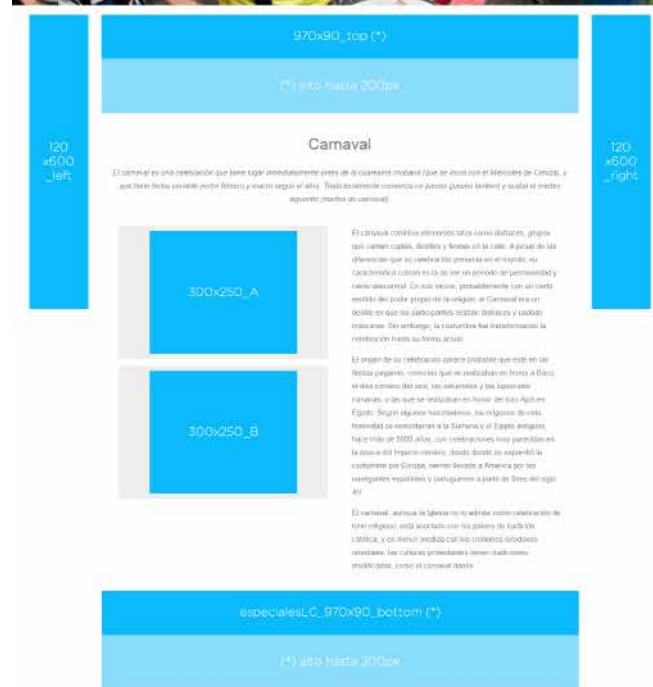

mediakit
especiales.lacapital.com.ar

LA CAPITAL 150 ANOS

desktop

Formatos visibles para resoluciones de pantalla iguales o superiores a 1024px. (computadores de escritorio y notebooks)

970x90 top

HTML5 o GIF de 970px de ancho y hasta 200px de alto.

120x600 left

HTML5 o GIF de 120px de ancho y 600px de alto.

120x600 right

HTML5 o GIF de 120px de ancho y 600px de alto.

300x250 A

HTML5 o GIF de 300px de ancho y 250px de alto.

300x250 B

HTML5 o GIF de 300px de ancho y 250px de alto.

970x90 bottom

HTML5 o GIF de 970px de ancho y hasta 200px de alto.

mobile

Formatos visibles para teléfonos móviles y tablets.

300x90 top

HTML5 o GIF de 300px de ancho y 90px de alto.

300x250 A

HTML5 o GIF de 300px de ancho y 250px de alto.

300x250 B

HTML5 o GIF de 300px de ancho y 250px de alto.

300x90 bottom

HTML5 o GIF de 300px de ancho y 90px de alto.